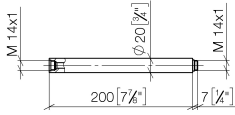

## Verlängerung für Standbrause 200 mm - Chrom

---

IMO

12 120 970

12 120 970

mm [inches]

12 120 970

Ersatzteile für die  
anderen  
Oberflächenvarianten  
finden Sie hier: Light  
Gold gebürstet