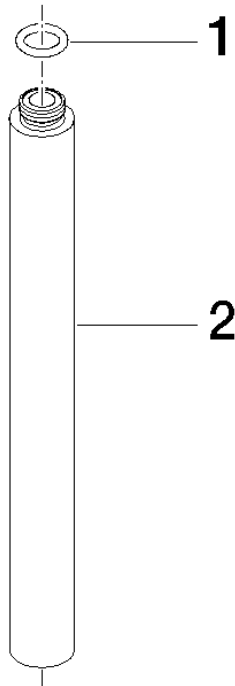

12 120 970

	Chrom	12 120 970-00
	Light Gold gebürstet	12 120 970-27

Passt zu: IMO, LULU, MADISON, MEM,  
TARA, CL.1, LISSÉ, VAIA, META, CYO

## Verlängerung für Standbrause 200 mm - Chrom

---

IMO

12 120 970

12 120 970

mm [inches]

12 120 970

Ersatzteile für die  
anderen  
Oberflächenvarianten  
finden Sie hier: Light  
Gold gebürstet

**Ersatzteilstückliste**

Nr.	Artikelnummer	Benennung	Verbaumenge	Lieferzeit
1	90 14 10 011 00 90	Dichtung	1	2
2	09 24 04 180-00	Verlaengerung	1	60